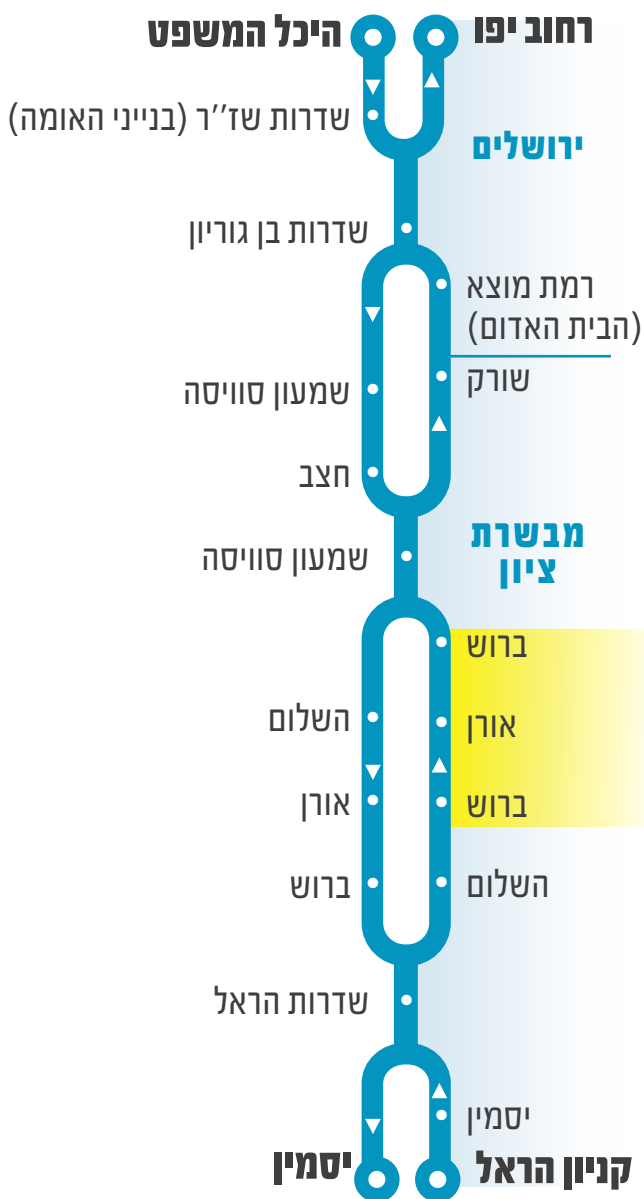

שדרות החוצבים

מבשרת ציון (שכונה י"א) - מוצא עילית - ירושלים (בנייני האומה)

ירושלים (הר הצופים) -
מבשרת ציון (מסוף שכונת המגרסה)

152

שינוי
מסלול

מרטין בובר בנימין מזר

מרטין בובר (קמפוס הר הצופים)

ירושלים

אורן

שדרות הראל

מבשרת
ציון

קניון הראל

מחלף הראל

שדרות החוצבים (מועצה מקומית)

שדרות החוצבים

**מבשרת ציון (קניון הראל) -
ירושלים (בנייני האומה)**

154
שינוי מסלול ותגבור

מבשרת ציון (מסוף שכונת המגרסה) -
ירושלים (בנייני האומה)

157

שינוי
מסלול
ותגבור

**מבשרת ציון (מסוף שכונת המגרסה) -
ירושלים (א.ת. תלפיות)**

160
חדש

שדרות החוצבים

שדרות החוצבים (מועצה מקומית)

דרך משה ברעם

**מבשרת
ציון**

ירושלים

דב יוסף